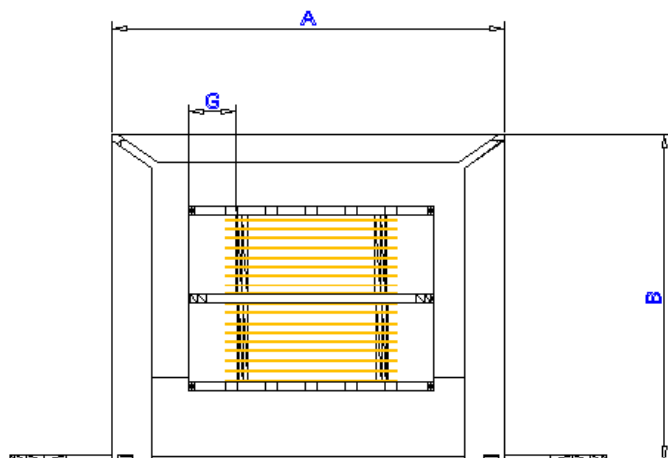

EI 66 ST CB 1

ÁREA ÚTIL DA JANELA: 2 X 73,1 mm²

TOLERÂNCIA: +/- 1,0 mm

CARRETEL	A	B	C	D	E
23,3 x 24,2 ST CB	68,5	57,5	27,0	46,0	78,5

POSSIBILIDADE: SEM ABRAÇADEIRA / CARRETEL COM DIVISÃO

CARRETEL	A	B	C	D	F	G
23,3 x 24,2 ST	66,8	55,8	24,2	46,0	14,0	8,7