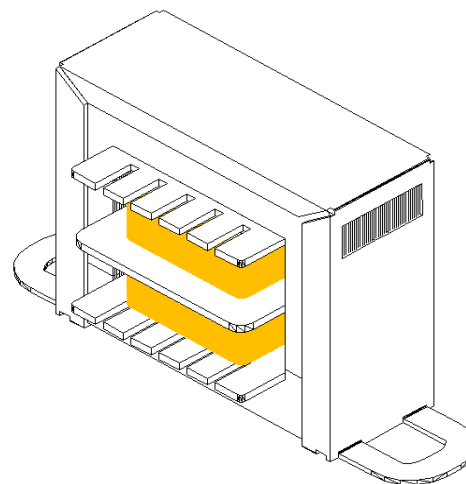

EI 66 ST CB 1

ÁREA ÚTIL DA JANELA: 2 X 73,1 mm²

TOLERÂNCIA: +/- 1,0 mm

CARRETEL	A	B	C	D	E
23,3 x 24,2 ST CB	68,5	57,5	27,0	46,0	78,5

POSSIBILIDADE: SEM ABRAÇADEIRA / CARRETEL COM DIVISÃO

CARRETEL	A	B	C	D	F	G
23,3 x 24,2 ST	66,8	55,8	24,2	46,0	14,0	8,7