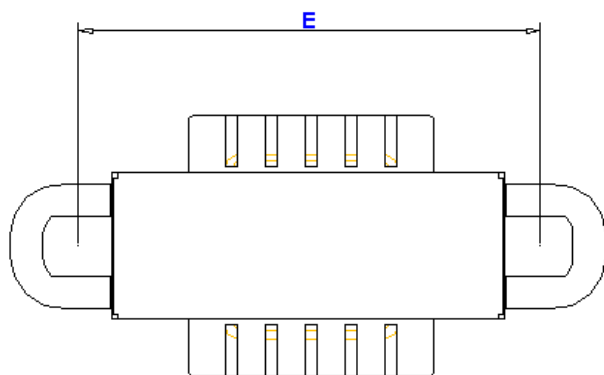

EI 66 ST CB 1

ÁREA ÚTIL DA JANELA: 2 X 73,1 mm²

TOLERÂNCIA: +/- 1,0 mm

CARRETEL	A	B	C	D	E
23,3 x 24,2 ST CB	68,5	57,5	27,0	46,0	78,5

POSSIBILIDADE: SEM ABRAÇADEIRA / CARRETEL COM DIVISÃO

CARRETEL	A	B	C	D	F	G
23,3 x 24,2 ST	66,8	55,8	24,2	46,0	14,0	8,7