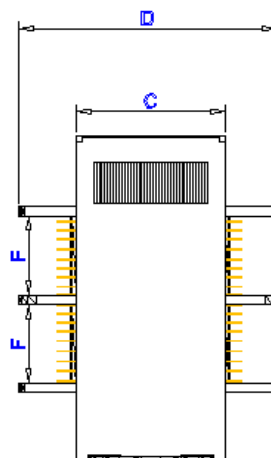

EI 66 ST CB 1

ÁREA ÚTIL DA JANELA: 2 X 73,1 mm²

TOLERÂNCIA: +/- 1,0 mm

CARRETEL	A	B	C	D	E
23,3 x 24,2 ST CB	68,5	57,5	27,0	46,0	78,5

POSSIBILIDADE: SEM ABRAÇADEIRA / CARRETEL COM DIVISÃO

CARRETEL	A	B	C	D	F	G
23,3 x 24,2 ST	66,8	55,8	24,2	46,0	14,0	8,7